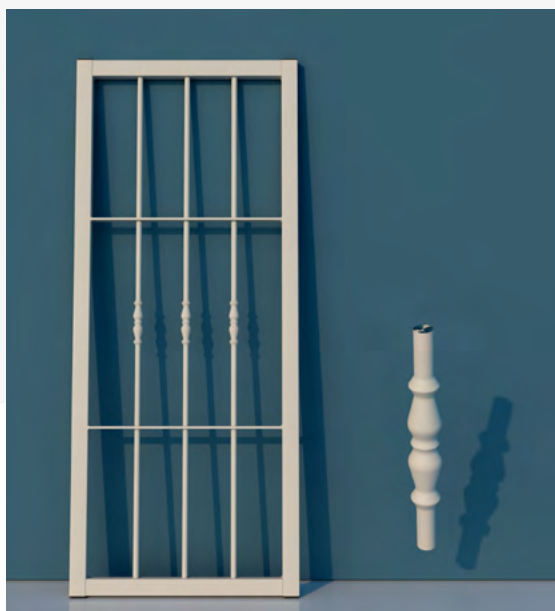

PLUS

DATI TECNICI:

PIATTI ORIZZONTALI 30x5 (TUBOLARE 30X30
LINEA SIKURA) BARRA VERTICALE QUADRO
SEZ. 14

DISPONIBILI PER LINEA:

EVOLUTA 18 - LIBERA - LIBERA CE - SIKURA