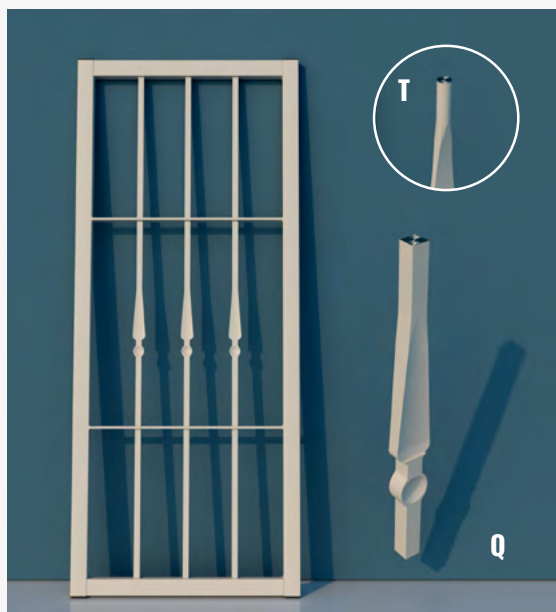

E' uno speciale snodo ideato da Erreci che consente la comoda e funzionale apertura delle ante sia verso l'interno che verso l'esterno per rendere l'operazione più agevole e ottimizzare gli spazi. Lo speciale brevetto prevede un perno mobile a scomparsa inserito nell'anta per lasciare la soglia libera da ingombri e ostacoli.

PIATTI ORIZZONTALI 30x5 (TUBOLARE 30X30
LINEA SIKURA) BARRA VERTICALE QUADRO SEZ. 14

BASIC T

DATI TECNICI:

PIATTI ORIZZONTALI 30x5 (TUBOLARE 30X30
LINEA SIKURA) BARRA VERTICALE TONDO SEZ. 14

DISPONIBILI PER LINEA:

EDILIA 2 - PERFEKTA (SOLO CON COMBI) -
EVOLUTA 18 - LIBERA - LIBERA CE - SIKURA

ELEGANCE Q

DATI TECNICI:

PIATTI ORIZZONTALI 30x5
BARRA VERTICALE QUADRO SEZ. 14

ELEGANCE T

DATI TECNICI:

PIATTI ORIZZONTALI 30x5
BARRA VERTICALE TONDO SEZ. 14

DISPONIBILI PER LINEA:

PERFEKTA (SOLO CON COMBI) - EVOLUTA 18 -
LIBERA - LIBERA CE

CLASSIC Q

DATI TECNICI:

PIATTI ORIZZONTALI 30x5 (TUBOLARE 30X30 LINEA SIKURA) BARRA VERTICALE QUADRO SEZ. 14

CLASSIC T

DATI TECNICI: