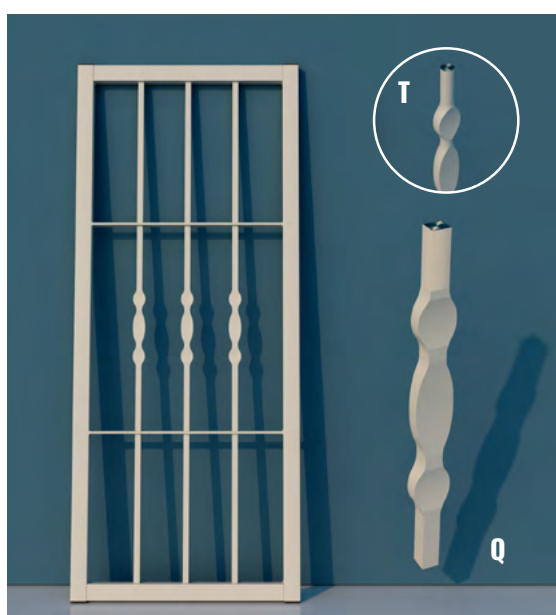

LIBERTY Q

DATI TECNICI:

PIATTI ORIZZONTALI 30x5 (TUBOLARE 30X30 LINEA SIKURA) BARRA VERTICALE QUADRO SEZ. 14

LIBERTY T

DATI TECNICI:

PIATTI ORIZZONTALI 30x5 (TUBOLARE 30X30 LINEA SIKURA) BARRA VERTICALE TONDO SEZ. 14

DISPONIBILI PER LINEA:

PERFEKTA (SOLO CON COMBI) - EVOLUTA 18 - LIBERA - LIBERA CE - SIKURA