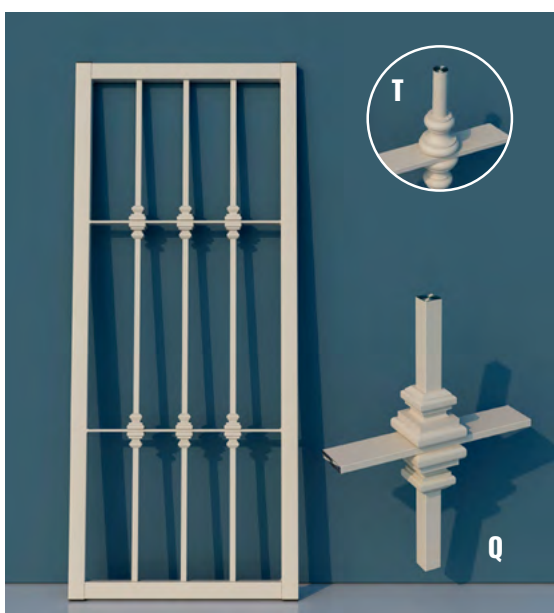

ELEGANCE Q

DATI TECNICI:

PIATTI ORIZZONTALI 30x5
BARRA VERTICALE QUADRO SEZ. 14

ELEGANCE T

DATI TECNICI:

PIATTI ORIZZONTALI 30x5
BARRA VERTICALE TONDO SEZ. 14

DISPONIBILI PER LINEA:

PERFEKTA (SOLO CON COMBI) - EVOLUTA 18 -
LIBERA - LIBERA CE