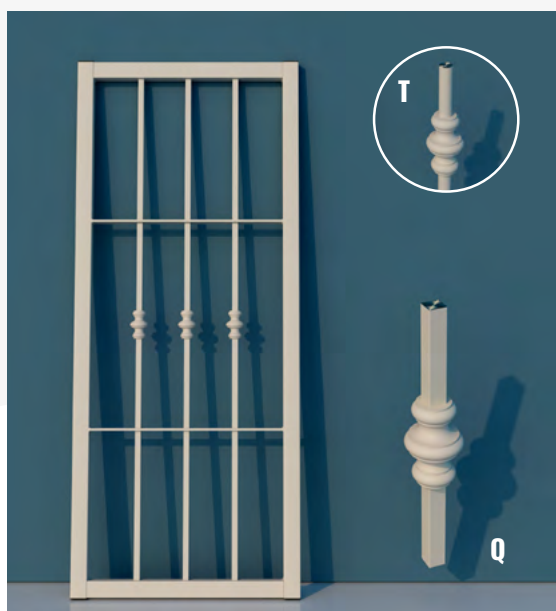

E' uno speciale snodo ideato da Erreci che consente la comoda e funzionale apertura delle ante sia verso l'interno che verso l'esterno per rendere l'operazione più agevole e ottimizzare gli spazi. Lo speciale brevetto prevede un perno mobile a scomparsa inserito nell'anta per lasciare la soglia libera da ingombri e ostacoli.

DISPONIBILI PER LINEA:

PERFEKTA (SOLO CON COMBI) - EVOLUTA 18 -
LIBERA - LIBERA CE

CLASSIC Q

DATI TECNICI:

PIATTI ORIZZONTALI 30x5 (TUBOLARE 30X30 LINEA SIKURA) BARRA VERTICALE QUADRO SEZ. 14

CLASSIC T

DATI TECNICI:

PIATTI ORIZZONTALI 30x5 (TUBOLARE 30X30 LINEA SIKURA) BARRA VERTICALE TONDO SEZ. 14

DISPONIBILI PER LINEA:

PERFEKTA (SOLO CON COMBI) - EVOLUTA 18 - LIBERA - LIBERA CE - SIKURA

ROYAL Q

DATI TECNICI:

PIATTI ORIZZONTALI 30x5 (TUBOLARE 30X30 LINEA SIKURA) BARRA VERTICALE QUADRO SEZ. 14